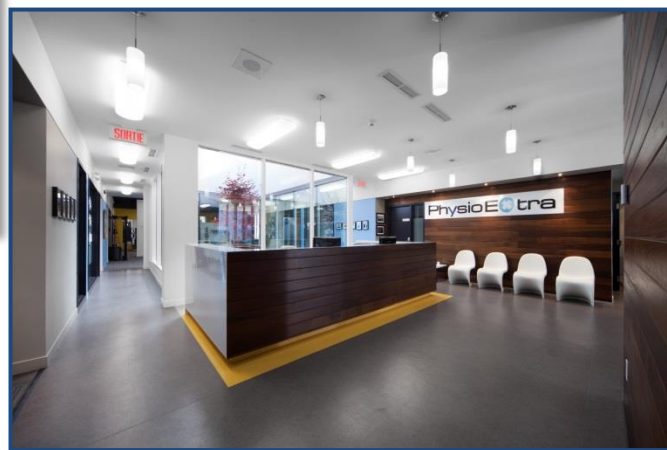

## LOCAL À LOUER

Physio Extra a un local à louer dans sa magnifique clinique située au 2171 rue Fleury Est à Montréal. Idéal pour les professionnels en psychologie, en soins infirmiers ou autres professionnels, le local peut être loué à l'heure, à la semaine, au mois ou à l'année.